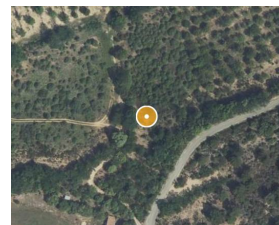

## Caractéristiques

Ville : Baudinard-sur-Verdon  
 Région : Provence-Alpes-Côte d'Azur  
 Mandat : R1075  
 Type : Terrain  
 Surface : 6030 m<sup>2</sup>  
 Terrain : 6030 m<sup>2</sup>

Situé dans le magnifique Haut-Var, aux portes des célèbres Gorges du Verdon, ce terrain de 6 030 m<sup>2</sup> vous offre une opportunité exceptionnelle.

Proche du charmant village de Baudinard-sur-Verdon, ce terrain est idéal pour des projets agricoles ou pour un usage en tant que terrain de loisirs. Niché dans un cadre paisible, il est parfait pour profiter de la nature et du calme environnant.