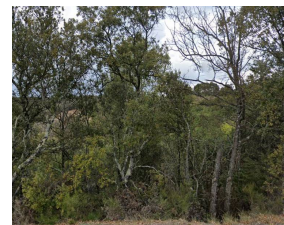

## Caractéristiques

Ville : Baudinard-sur-Verdon  
 Région : Provence-Alpes-Côte d'Azur  
 Mandat : R1075  
 Type : Terrain  
 Surface : 6030 m<sup>2</sup>  
 Terrain : 6030 m<sup>2</sup>

Situé dans le magnifique Haut-Var, aux portes des célèbres Gorges du Verdon, ce terrain de 6 030 m<sup>2</sup> vous offre une opportunité exceptionnelle.

Proche du charmant village de Baudinard-sur-Verdon, ce terrain est idéal pour des projets agricoles ou pour un usage en tant que terrain de loisirs. Niché dans un cadre paisible, il est parfait pour profiter de la nature et du calme environnant.