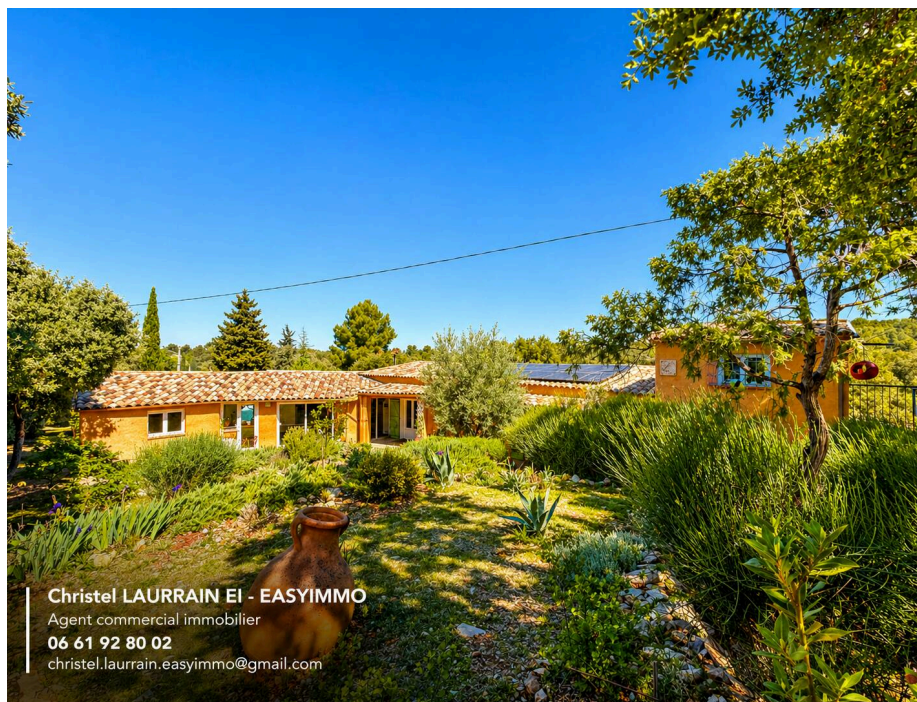

Maison à Moissac-Bellevue

480 000 €

Honoraires agence à charge vendeur

Christel LAURRAIN EI - EASYIMMO
Agent commercial immobilier
06 61 92 80 02
christel.laurrain.easyimmo@gmail.com