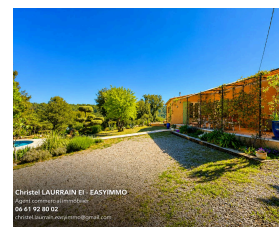

Caractéristiques

Ville : Moissac-Bellevue
Région : Provence-Alpes-Côte d'Azur
Référence : R 1193
Mandat : R1193
Type : Maison
Surface : 141.55 m²
Terrain : 3665 m²
Pièces : 5
Chambres : 4
Chauffage : individuel
Terrasse : 1
Année de construction : 1974
Salle de douche : 2
Toilettes : 2