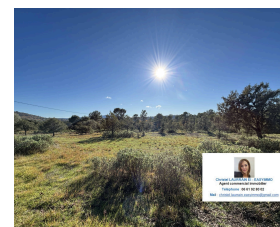

Terrain à Fox-Amphoux

90 000 €

Honoraires agence à charge vendeur