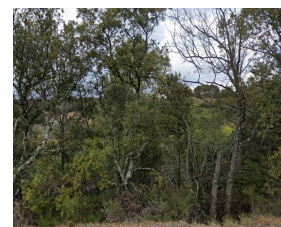

Terrain à Baudinard-sur-Verdon

15 000 €

Honoraires agence à charge vendeur

Caractéristiques

Ville : Baudinard-sur-Verdon
Région : Provence-Alpes-Côte d'Azur
Mandat : R1075
Type : Terrain
Surface : 6030 m²
Terrain : 6030 m²

Situé dans le magnifique Haut-Var, aux portes des célèbres Gorges du Verdon, ce terrain de 6 030 m² vous offre une opportunité exceptionnelle.

Proche du charmant village de Baudinard-sur-Verdon, ce terrain est idéal pour des projets agricoles ou pour un usage en tant que terrain de loisirs. Niché dans un cadre paisible, il est parfait pour profiter de la nature et du calme environnant.

Ne manquez pas cette belle opportunité dans un environnement privilégié !

Pour plus d'informations ou pour organiser une visite, contactez :

Christel Laurrain Easyimmo

christel.laurrain.easyimmo@gmail.com

06 61 92 80 02

Diagnostic énergétique

Vierge

Vierge