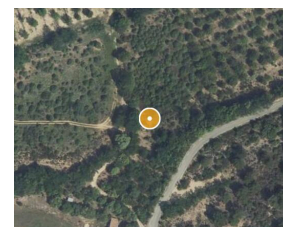

Terrain à Baudinard-sur-Verdon

15 000 €

Honoraires agence à charge vendeur

Caractéristiques

Ville : Baudinard-sur-Verdon
Région : Provence-Alpes-Côte d'Azur
Mandat : R1075
Type : Terrain
Surface : 6030 m²
Terrain : 6030 m²

Situé dans le magnifique Haut-Var, aux portes des célèbres Gorges du Verdon, ce terrain de 6 030 m² vous offre une opportunité exceptionnelle.

Proche du charmant village de Baudinard-sur-Verdon, ce terrain est idéal pour des projets agricoles ou pour un usage en tant que terrain de loisirs. Niché dans un cadre paisible, il est parfait pour profiter de la nature et du calme environnant.